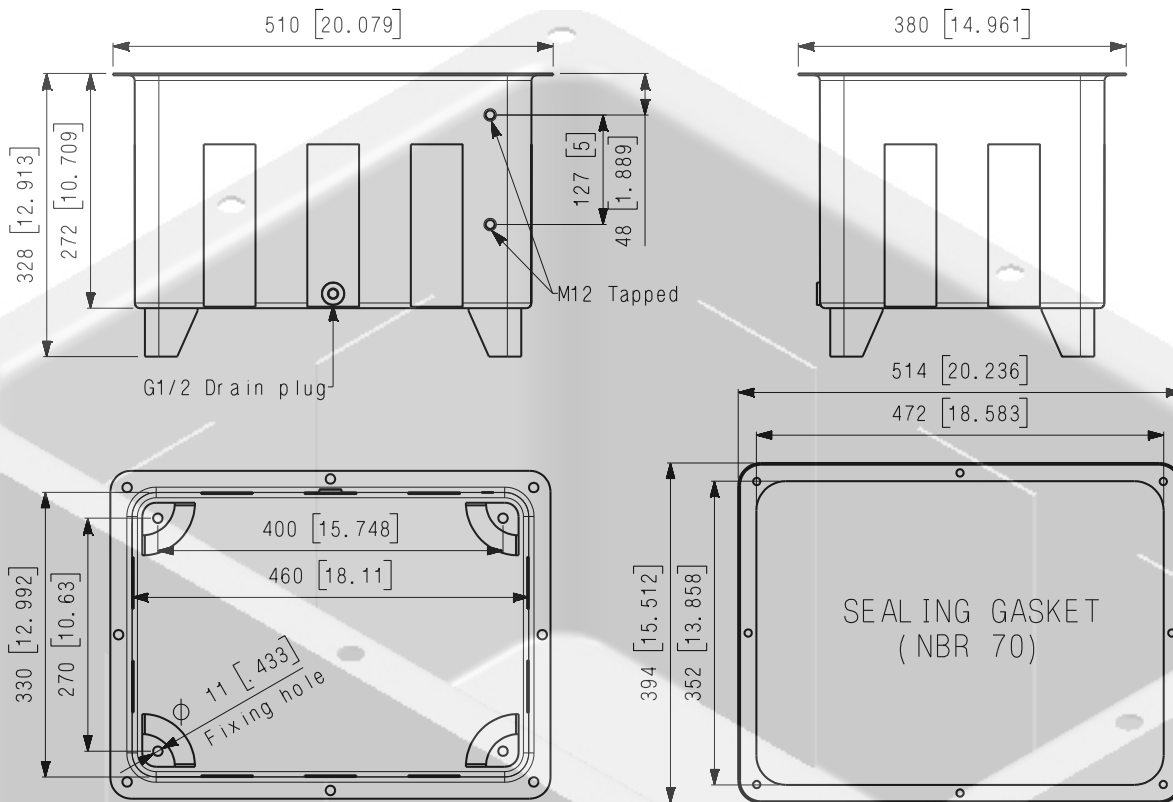

### Weldless Steel Tank 40 Liter (10,6 Gallon)

mm [ in ]

### Lid 40 Liter (10,6 Gallon)